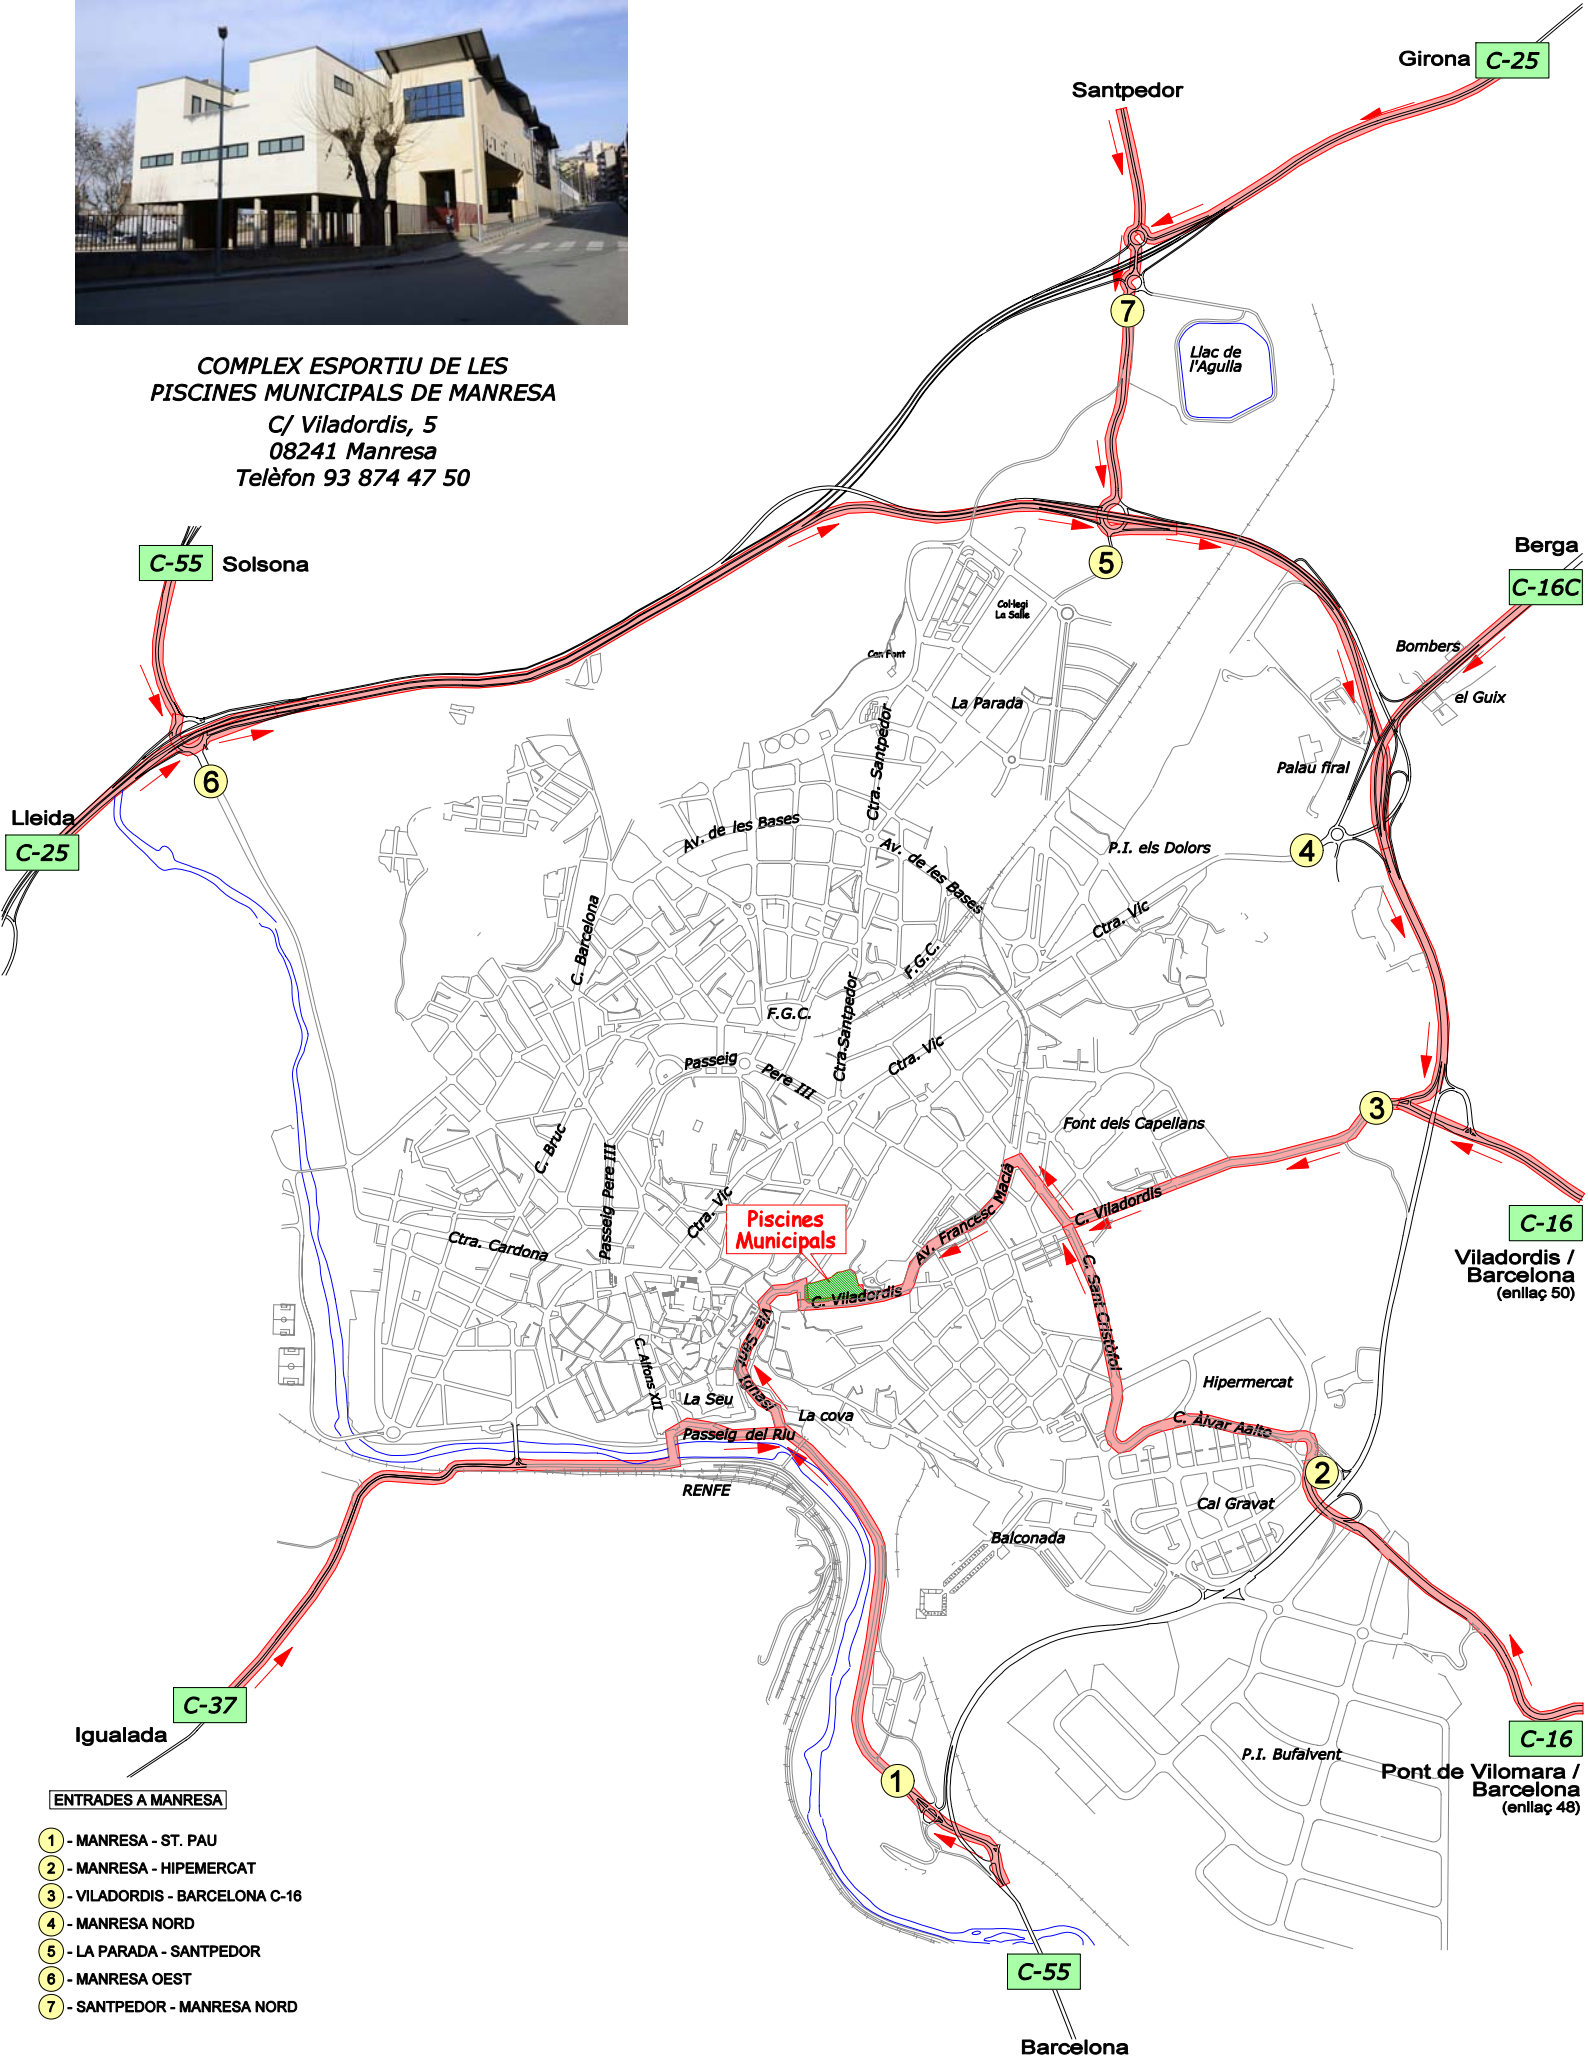

**COMPLEX ESPORTIU DE LES  
PISCINES MUNICIPALS DE MANRESA**  
C/ Viladordis, 5  
08241 Manresa  
Telèfon 93 874 47 50

**ENTRADES A MANRESA**

- ① - MANRESA - ST. PAU
- ② - MANRESA - HIPEMERCAT
- ③ - VILADORDIS - BARCELONA C-16
- ④ - MANRESA NORD
- ⑤ - LA PARADA - SANTPEDOR
- ⑥ - MANRESA OEST
- ⑦ - SANTPEDOR - MANRESA NORD