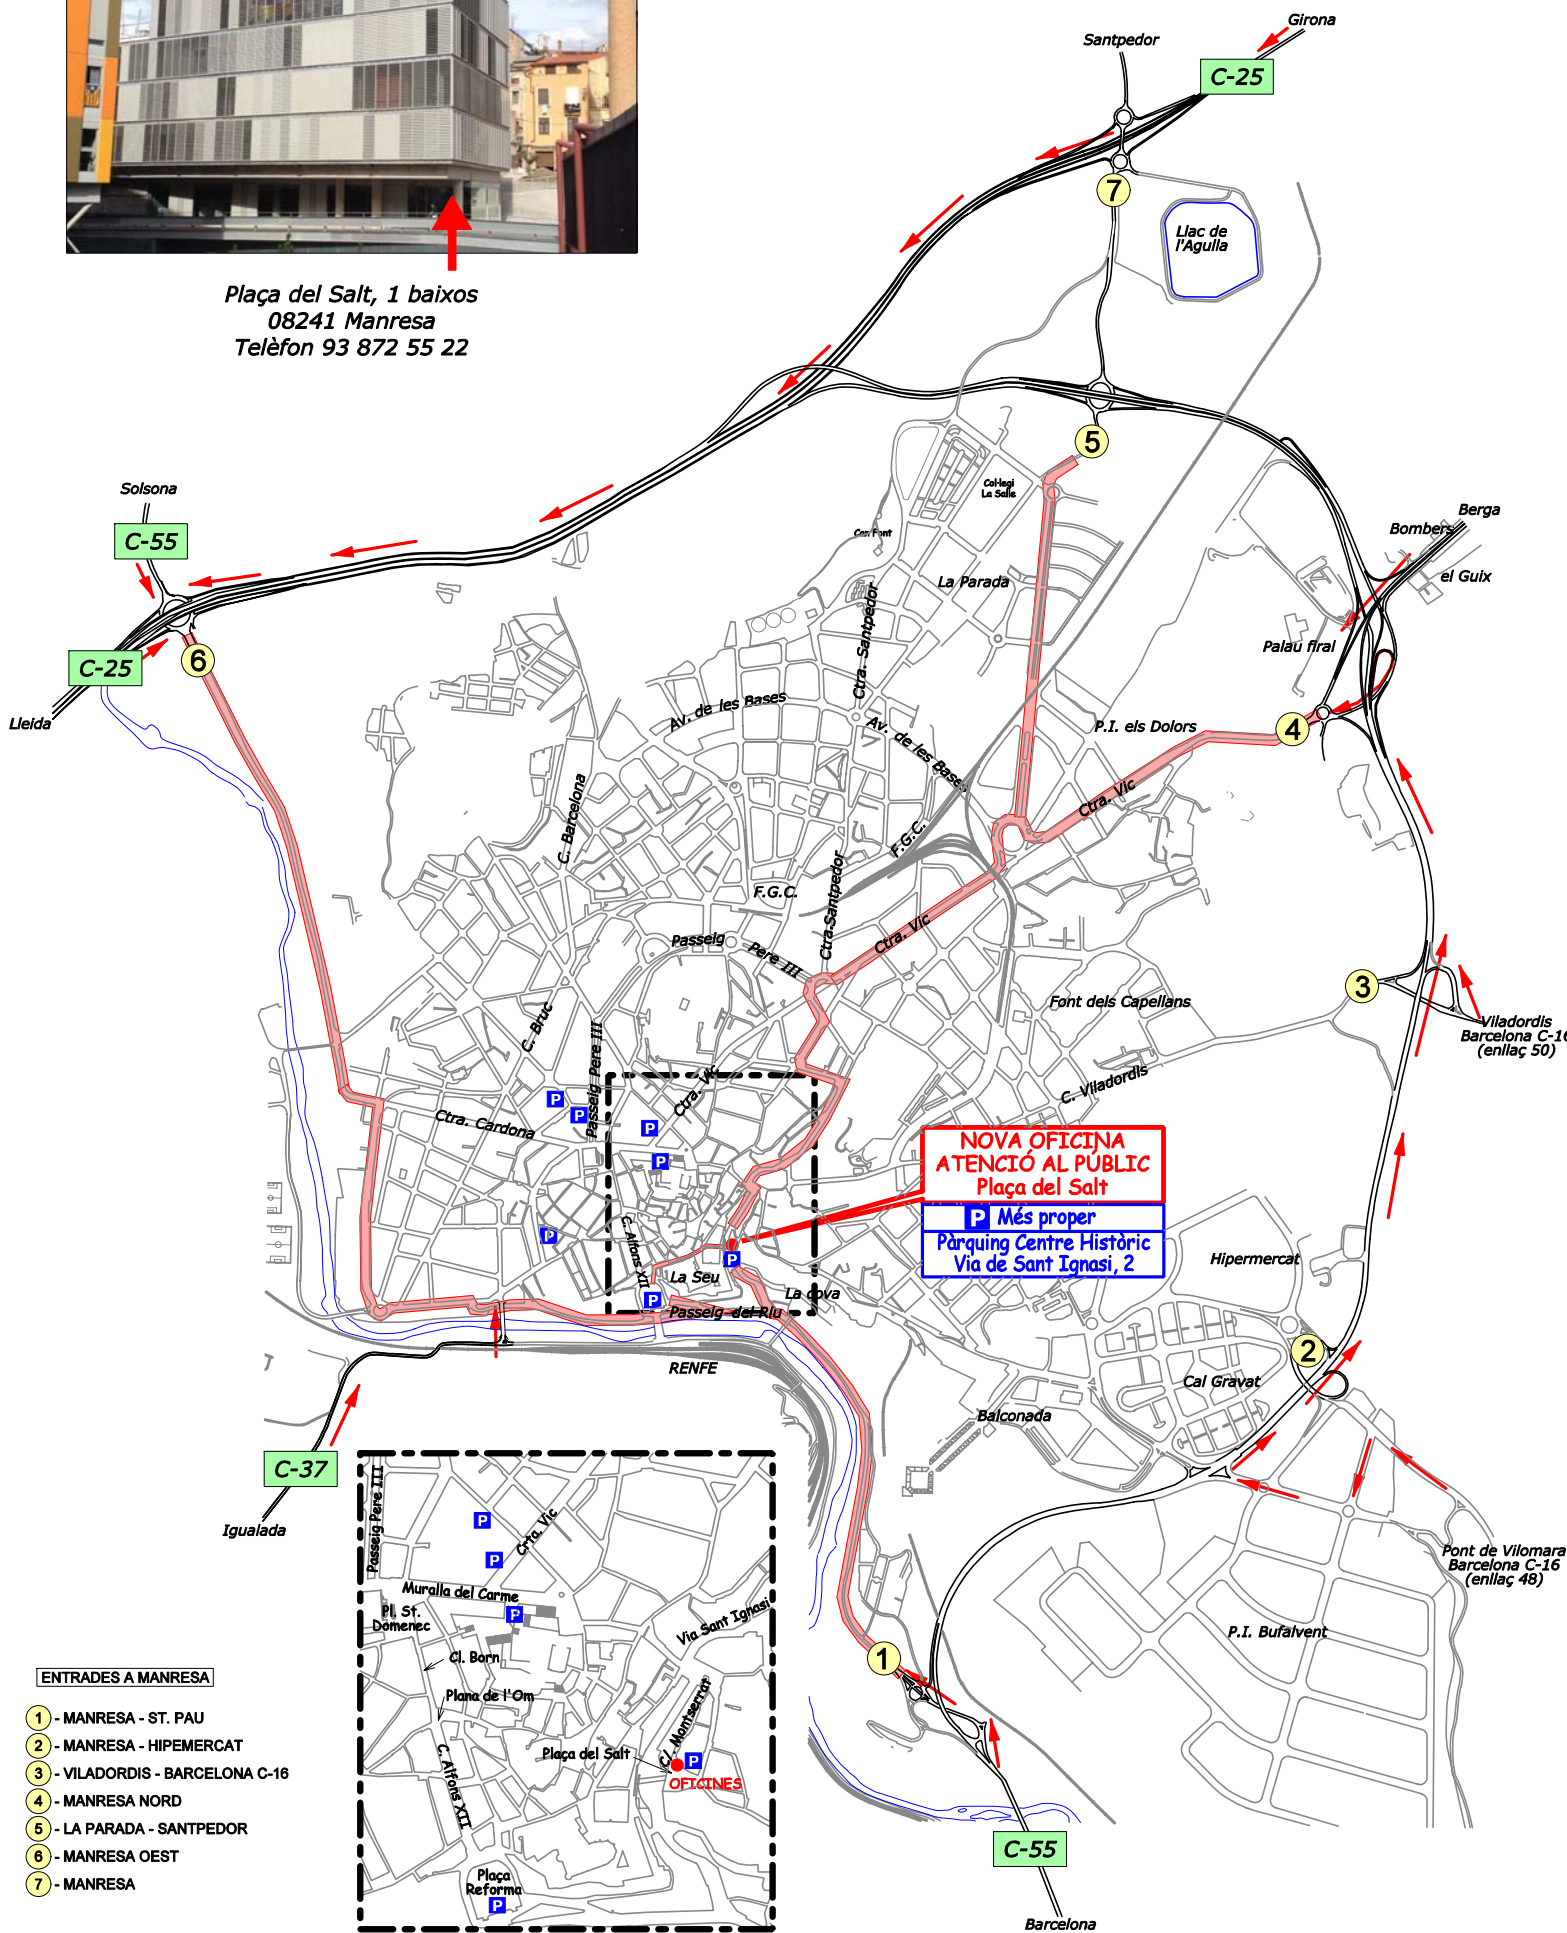

Plaça del Salt, 1 baixos
08241 Manresa
Telèfon 93 872 55 22

**NOVA OFICINA
ATENCIÓ AL PÚBLIC
Plaça del Salt**
P Més proper
Pàrquing Centre Històric
Via de Sant Ignasi, 2

ENTRADES A MANRESA

- ① - MANRESA - ST. PAU
- ② - MANRESA - HIPERMERCAT
- ③ - VILADORDIS - BARCELONA C-16
- ④ - MANRESA NORD
- ⑤ - LA PARADA - SANTPEDOR
- ⑥ - MANRESA OEST
- ⑦ - MANRESA