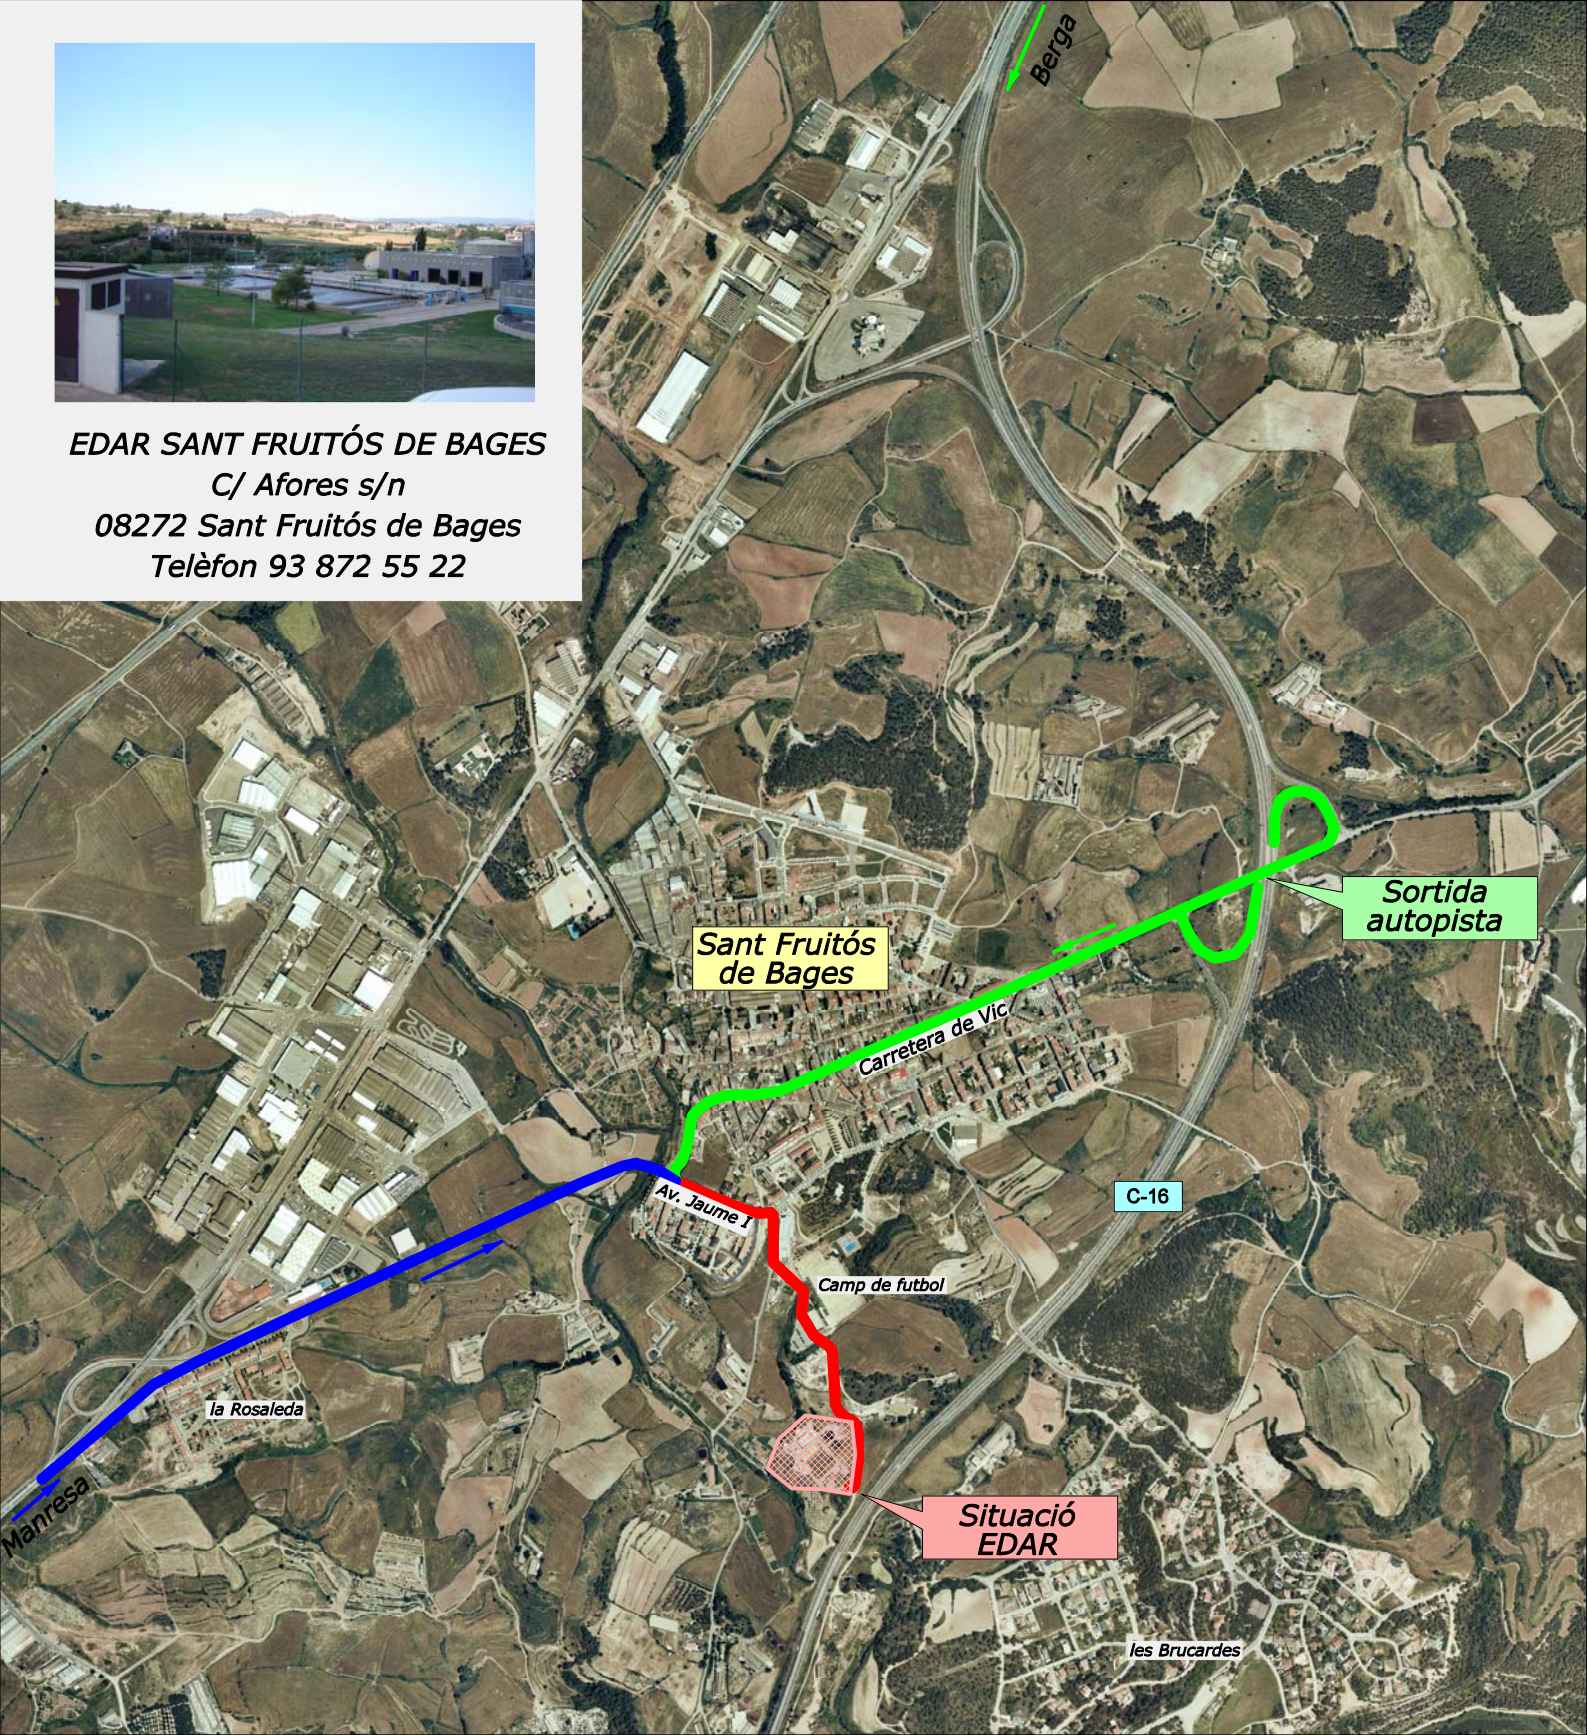

EDAR SANT FRUITÓS DE BAGES
C/ Afores s/n
08272 Sant Fruitós de Bages
Telèfon 93 872 55 22

**Sant Fruitós
de Bages**

Carretera de Vic

Av. Jaume I

Camp de futbol

C-16

la Rosaleda

Manresa

**Situació
EDAR**

les Brucardes

**Sortida
autopista**

Berga