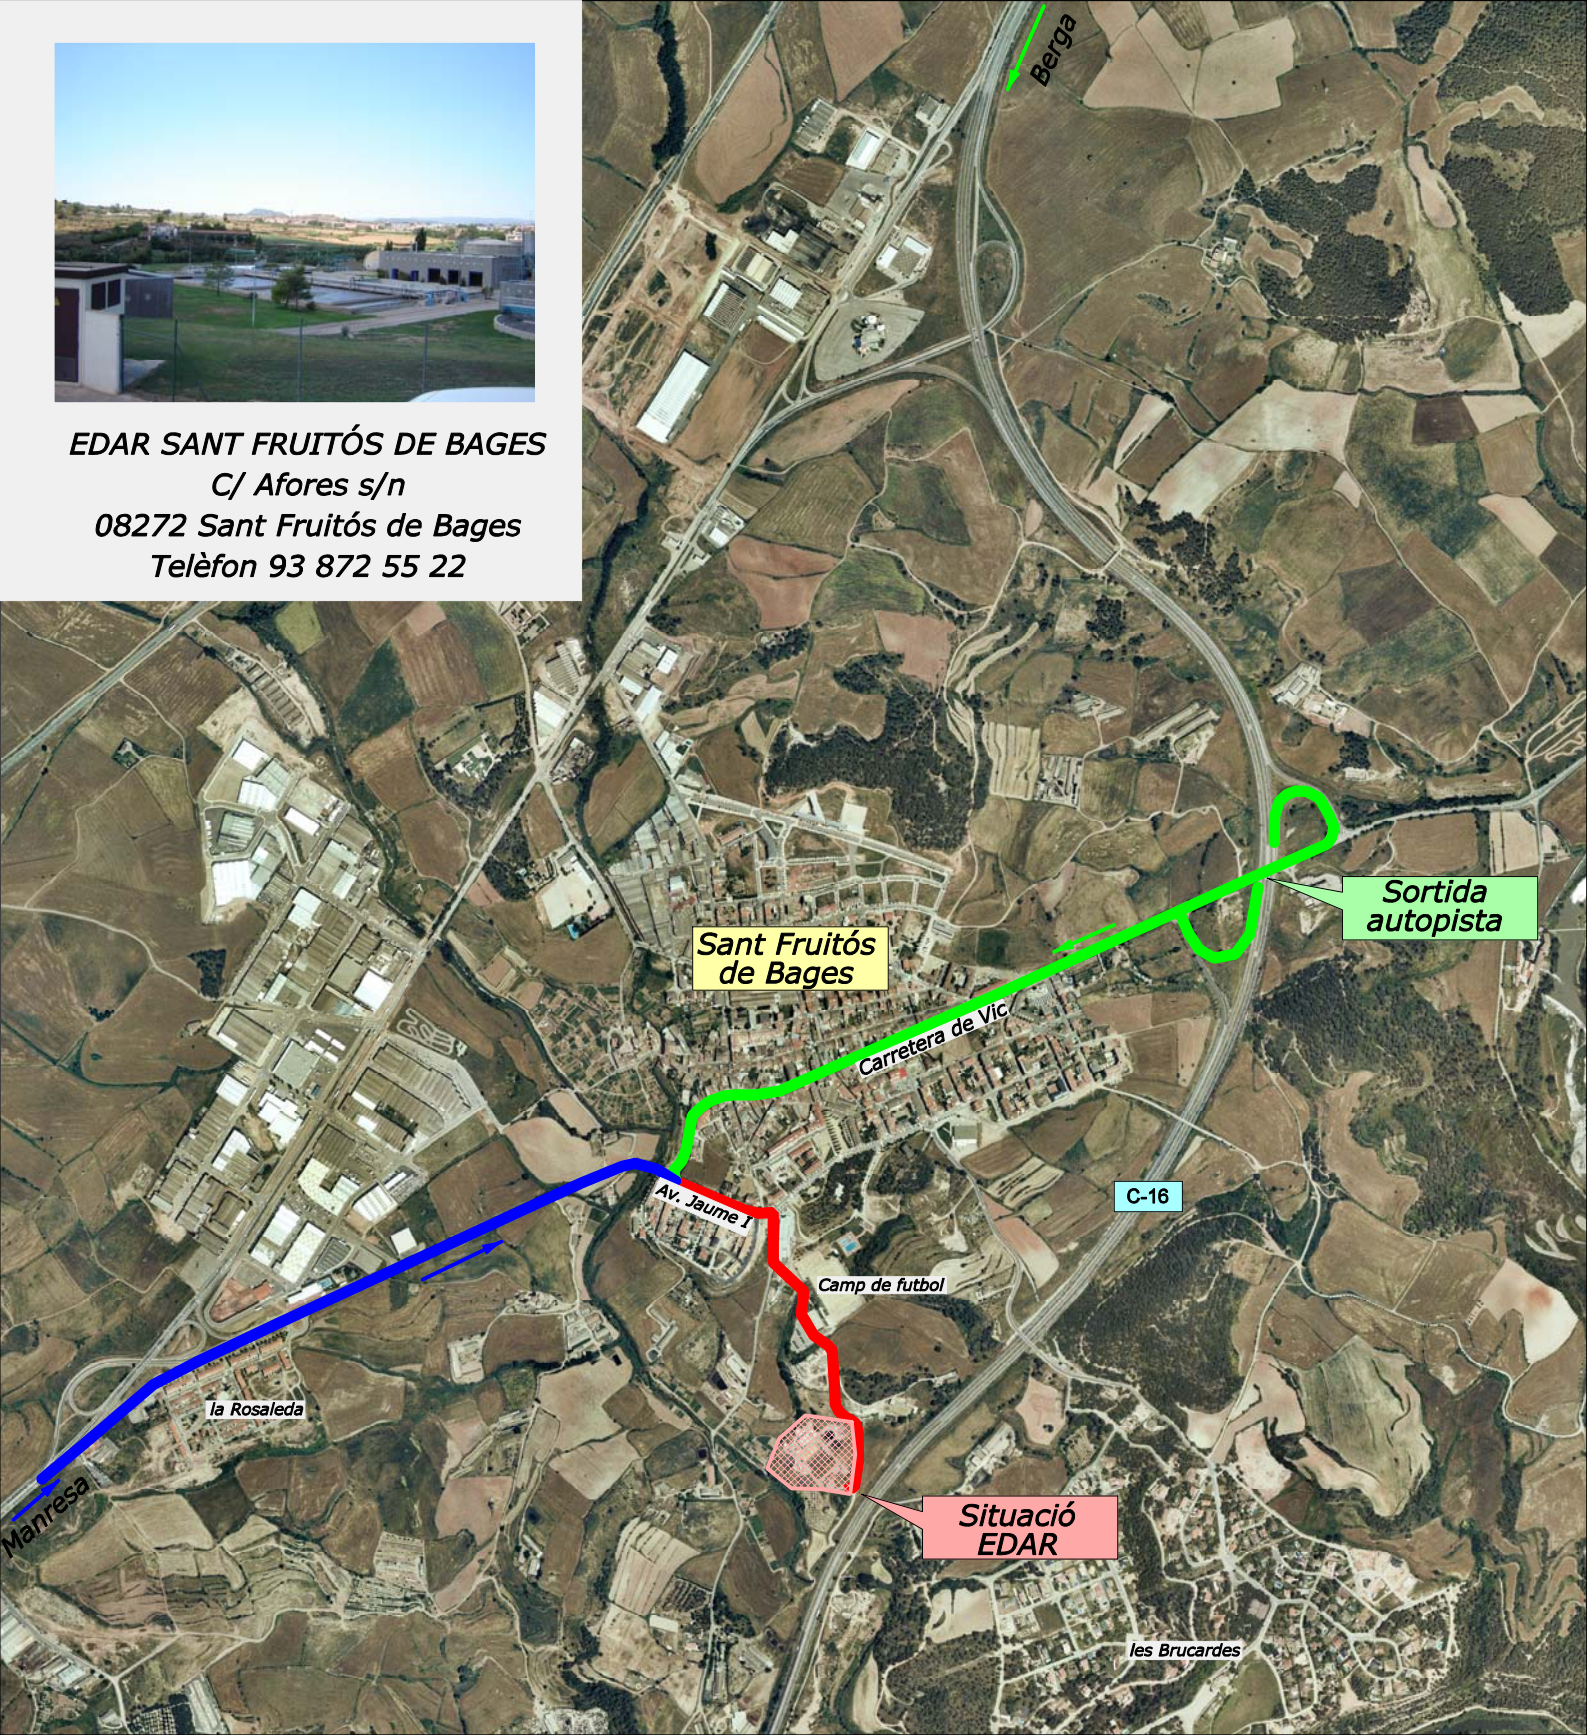

EDAR SANT FRUITÓS DE BAGES
C/ Afores s/n
08272 Sant Fruitós de Bages
Telèfon 93 872 55 22

Sant Fruitós de Bages

Sortida autopista

Carretera de Vic

C-16

Av. Jaume I

Camp de futbol

la Rosaleda

Manresa

Situació EDAR

les Brucardes