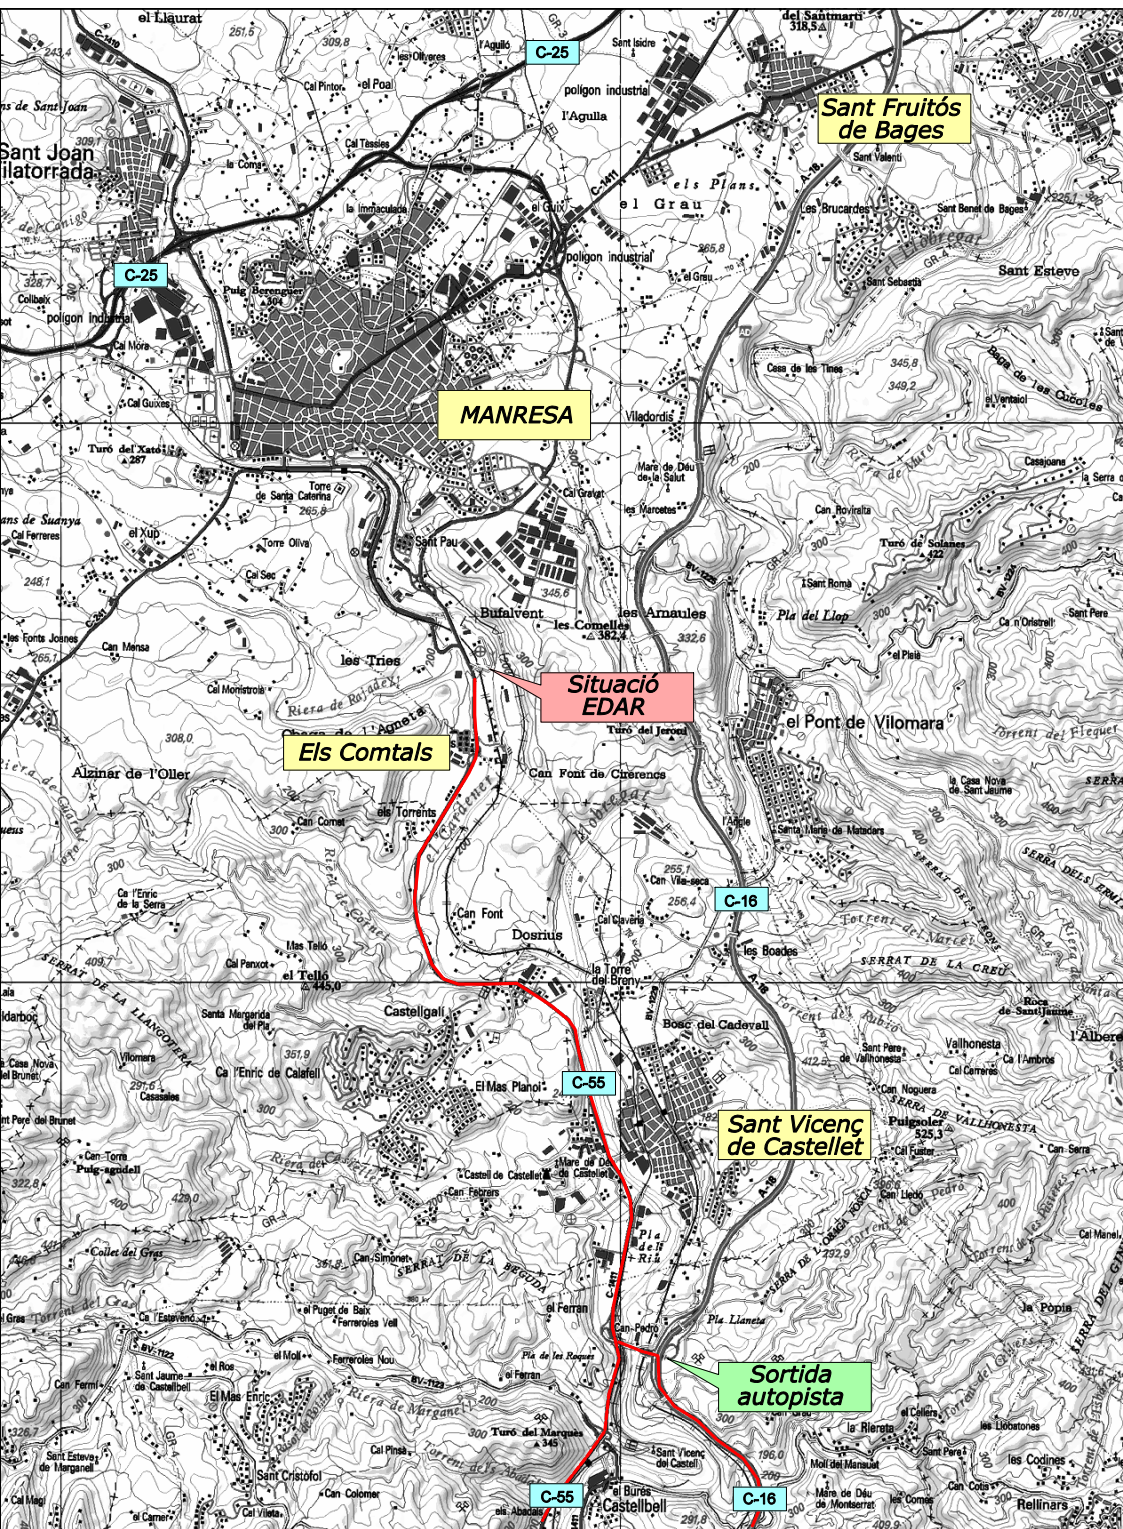

EDAR MANRESA  
Ctra. Manresa-Abdera km.26  
Telèfon 93 872 55 22

— VENINT DE MANRESA (fer un canvi de sentit als Comtals)  
— VENINT DE BARCELONA