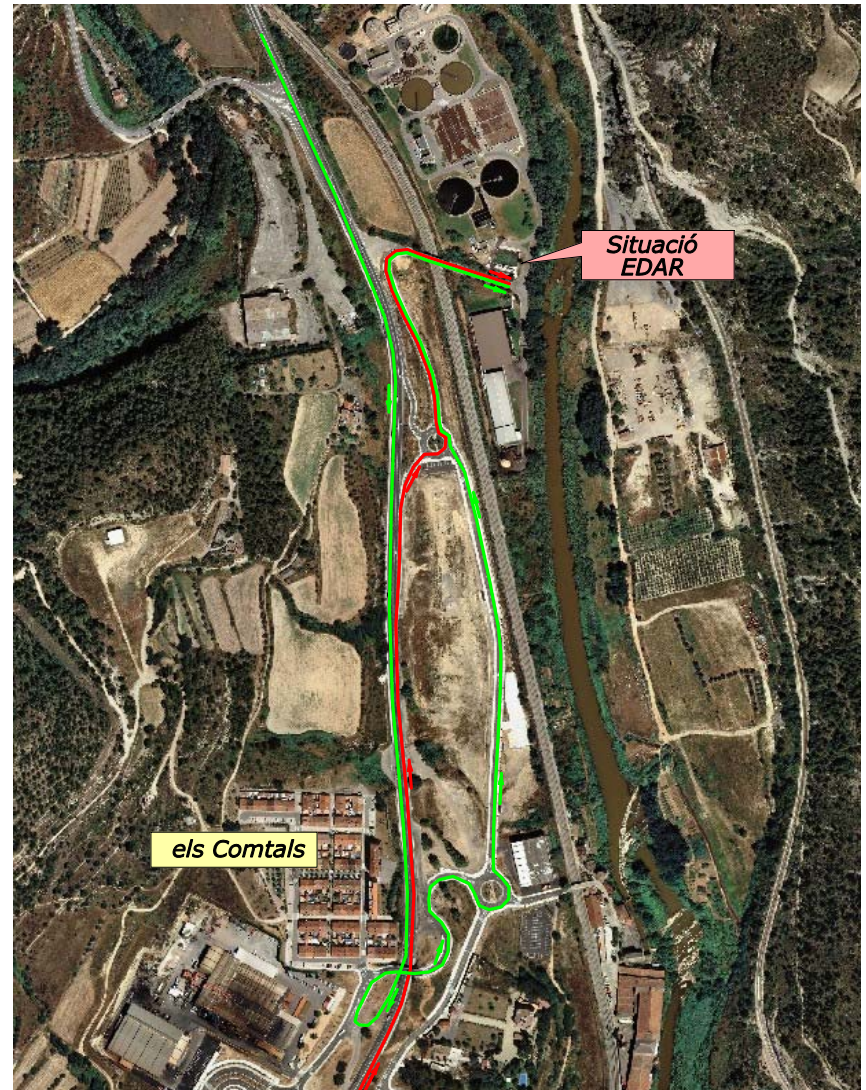

EDAR MANRESA  
Ctra. Manresa-Abdera km.26  
Telèfon 93 872 55 22

— VENINT DE MANRESA (fer un canvi de sentit als Comtals)  
— VENINT DE BARCELONA